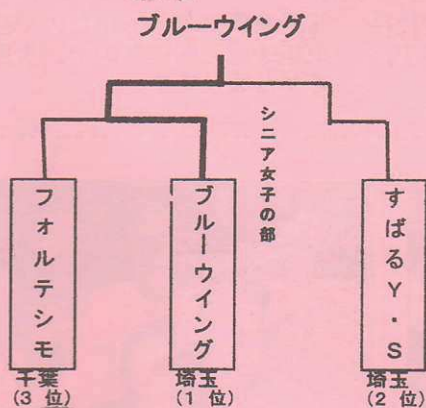

初めての優勝嬉しい～です。みなさん 応援有り難うございます。