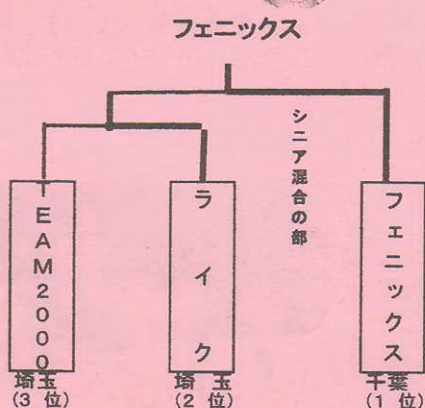

【力と技の埼玉】魅せた決勝トーナメント戦

二連覇です！この喜びは30字では到底表しきれません。せめて……

初めての参加で優勝し大変嬉しいです。

初めての優勝嬉しい～です。みなさん 応援有り難うございます。

県大会は万年3位のチームだったので最高に嬉しいです。

一般混合の部決勝戦(天元*プラスワン)フルセットまでもつれた好試合

このプレーがチームの窮地を救いました(ブルーウイング)

フルセットの激戦となるも力で勝ったブラックイーグルス優勝のアタック