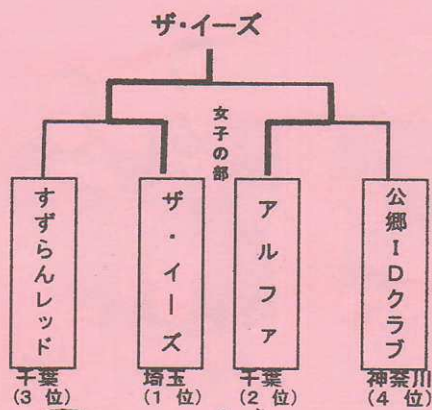

【力と技の埼玉】魅せた決勝トーナメント戦

二連覇です！この喜びは30字では到底表しきれません。せめて……