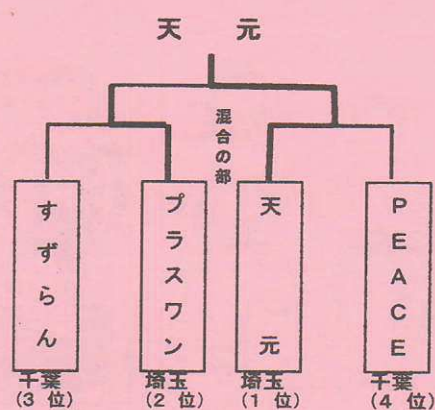

初めての参加で優勝し大変嬉しいです。